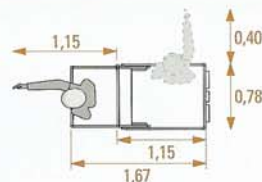

PKS 550-I	PKS 720-I	PKS 550Z-I	PKS 720Z-I
	A	1,86 mt	1,86 mt	1,86 mt	1,86 mt
	H	7,20 mt	7,20 mt	7,20 mt	7,20 mt
	Kg	600	804	680	1160

35 kg

200 Kg

43 kg

200 Kg

88 kg

120 Kg

58 kg

120 Kg

PKS 720 compatta e agile nelle manovre, anche in spazi ristretti.

PKS 720: compact and agile to be moved even in restricted areas.

PKS 720I
La più compatta della serie 140x78.
The PKS 720I: the most compact of the 140x78 series.