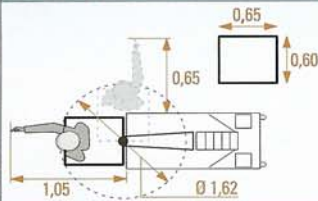

Cod. C/ESTPKS

88 kg

120 Kg